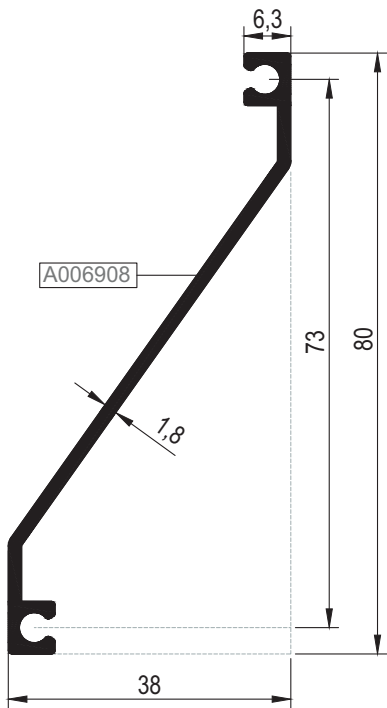

## LOUVER PROFILES

KOD / CODE	AĞIRLIK (kg/m) / WEIGHT	L m	KOD / CODE	AĞIRLIK (kg/m) / WEIGHT	L m
A011867	0,803	6			
A011868	0,917	6			
A011888	0,460	6			
A011889	0,450	6			

## LOUVER PROFILES

KOD / CODE	AĞIRLIK (kg/m) / WEIGHT	L m	KOD / CODE	AĞIRLIK (kg/m) / WEIGHT	L m
A010980	0,268	6	A006908	0,533	6
A000158	0,201	6	A011793	0,485	6
A011794	0,297	6			

- 14
- 15
- 16
- 17
- 18
- 19
- 20
- 21
- 22
- 23
- 24
- 25
- 26

## LOUVER PROFILES

KOD / CODE	AĞIRLIK (kg/m) / WEIGHT	L m	KOD / CODE	AĞIRLIK (kg/m) / WEIGHT	L m
A015259	0,399	6			
A015260	1,197				

## LOUVER PROFILES

KOD / CODE	AĞIRLIK (kg/m) / WEIGHT	L m	KOD / CODE	AĞIRLIK (kg/m) / WEIGHT	L m
A016295	0,568	6			
A016296	0,638	6			