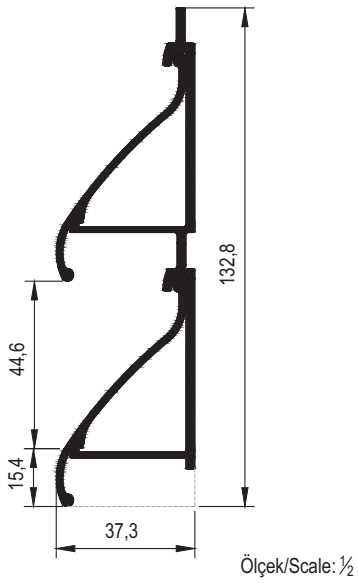

## LOUVER PROFILES

KOD / CODE	AĞIRLIK (kg/m) / WEIGHT	L m	KOD / CODE	AĞIRLIK (kg/m) / WEIGHT	L m
A011867	0,803	6			
A011868	0,917	6			
A011888	0,460	6			
A011889	0,450	6			

## LOUVER PROFILES

KOD / CODE	AĞIRLIK (kg/m) / WEIGHT	L m	KOD / CODE	AĞIRLIK (kg/m) / WEIGHT	L m
A010980	0,268	6	A006908	0,533	6
A000158	0,201	6	A011793	0,485	6
A011794	0,297	6			

- 14
- 15
- 16
- 17
- 18
- 19
- 20
- 21
- 22
- 23
- 24
- 25
- 26

# MENFEZ PROFİLLERİ

## LOUVER PROFILES

KOD / CODE	AĞIRLIK (kg/m) / WEIGHT	L m	KOD / CODE	AĞIRLIK (kg/m) / WEIGHT	L m
A015259	0,399	6			
A015260	1,197				