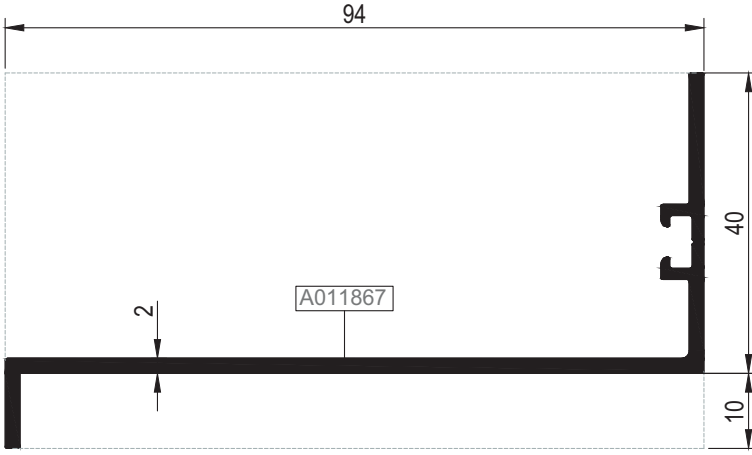

## LOUVER PROFILES

KOD / CODE	AĞIRLIK (kg/m) / WEIGHT	L m	KOD / CODE	AĞIRLIK (kg/m) / WEIGHT	L m
A011867	0,803	6			
A011868	0,917	6			
A011888	0,460	6			
A011889	0,450	6			

## LOUVER PROFILES

KOD / CODE	AĞIRLIK (kg/m) / WEIGHT	L m	KOD / CODE	AĞIRLIK (kg/m) / WEIGHT	L m
A010980	0,268	6	A006908	0,533	6
A000158	0,201	6	A011793	0,485	6
A011794	0,297	6			

- 14
- 15
- 16
- 17
- 18
- 19
- 20
- 21
- 22
- 23
- 24
- 25
- 26

## LOUVER PROFILES

KOD / CODE	AĞIRLIK (kg/m) / WEIGHT	L m	KOD / CODE	AĞIRLIK (kg/m) / WEIGHT	L m
A015259	0,399	6			
A015260	1,197				

## LOUVER PROFILES

KOD / CODE	AĞIRLIK (kg/m) / WEIGHT	L m	KOD / CODE	AĞIRLIK (kg/m) / WEIGHT	L m
A016295	0,568	6			
A016296	0,638	6			