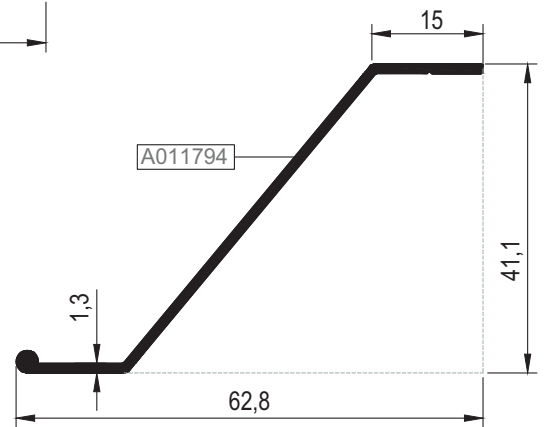

## LOUVER PROFILES

KOD / CODE	AĞIRLIK (kg/m) / WEIGHT	L m	KOD / CODE	AĞIRLIK (kg/m) / WEIGHT	L m
A011867	0,803	6			
A011868	0,917	6			
A011888	0,460	6			
A011889	0,450	6			

## LOUVER PROFILES

KOD / CODE	AĞIRLIK (kg/m) / WEIGHT	L m	KOD / CODE	AĞIRLIK (kg/m) / WEIGHT	L m
A010980	0,268	6	A006908	0,533	6
A000158	0,201	6	A011793	0,485	6
A011794	0,297	6			

- 14
- 15
- 16
- 17
- 18
- 19
- 20
- 21
- 22
- 23
- 24
- 25
- 26

## LOUVER PROFILES

KOD / CODE	AĞIRLIK (kg/m) / WEIGHT	L m	KOD / CODE	AĞIRLIK (kg/m) / WEIGHT	L m
A015259	0,399	6			
A015260	1,197				

## LOUVER PROFILES

KOD / CODE	AĞIRLIK (kg/m) / WEIGHT	L m	KOD / CODE	AĞIRLIK (kg/m) / WEIGHT	L m
A016295	0,568	6			
A016296	0,638	6			