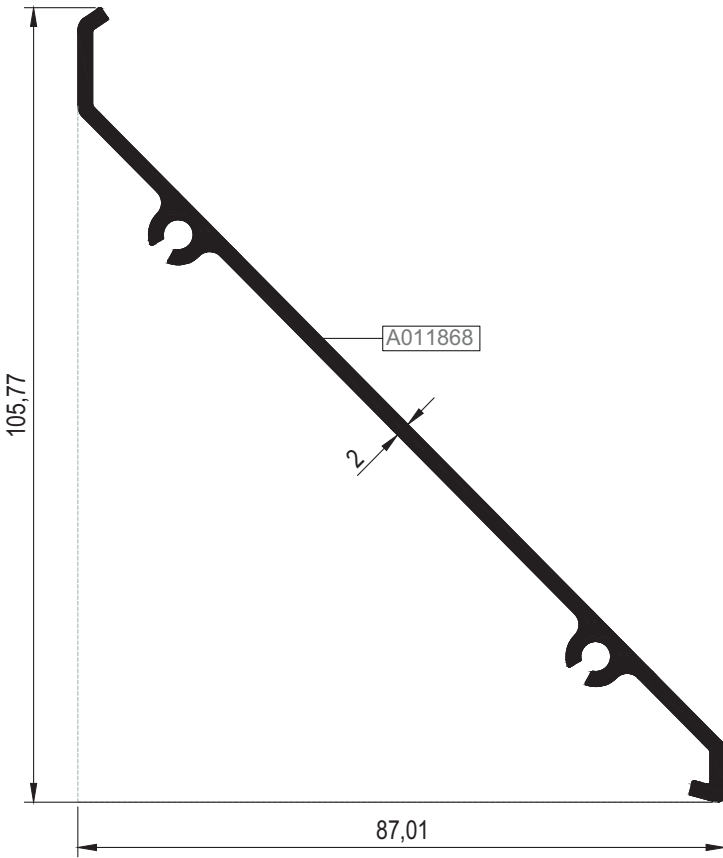

## LOUVER PROFILES

KOD / CODE	AĞIRLIK (kg/m) / WEIGHT	L m	KOD / CODE	AĞIRLIK (kg/m) / WEIGHT	L m
A011867	0,803	6			
A011868	0,917	6			
A011888	0,460	6			
A011889	0,450	6			

## LOUVER PROFILES

KOD / CODE	AĞIRLIK (kg/m) / WEIGHT	L m	KOD / CODE	AĞIRLIK (kg/m) / WEIGHT	L m
A010980	0,268	6	A006908	0,533	6
A000158	0,201	6	A011793	0,485	6
A011794	0,297	6			

- 14
- 15
- 16
- 17
- 18
- 19
- 20
- 21
- 22
- 23
- 24
- 25
- 26

## LOUVER PROFILES

KOD / CODE	AĞIRLIK (kg/m) / WEIGHT	L m	KOD / CODE	AĞIRLIK (kg/m) / WEIGHT	L m
A015259	0,399	6			
A015260	1,197				

## LOUVER PROFILES

KOD / CODE	AĞIRLIK (kg/m) / WEIGHT	L m	KOD / CODE	AĞIRLIK (kg/m) / WEIGHT	L m
A016295	0,568	6			
A016296	0,638	6			