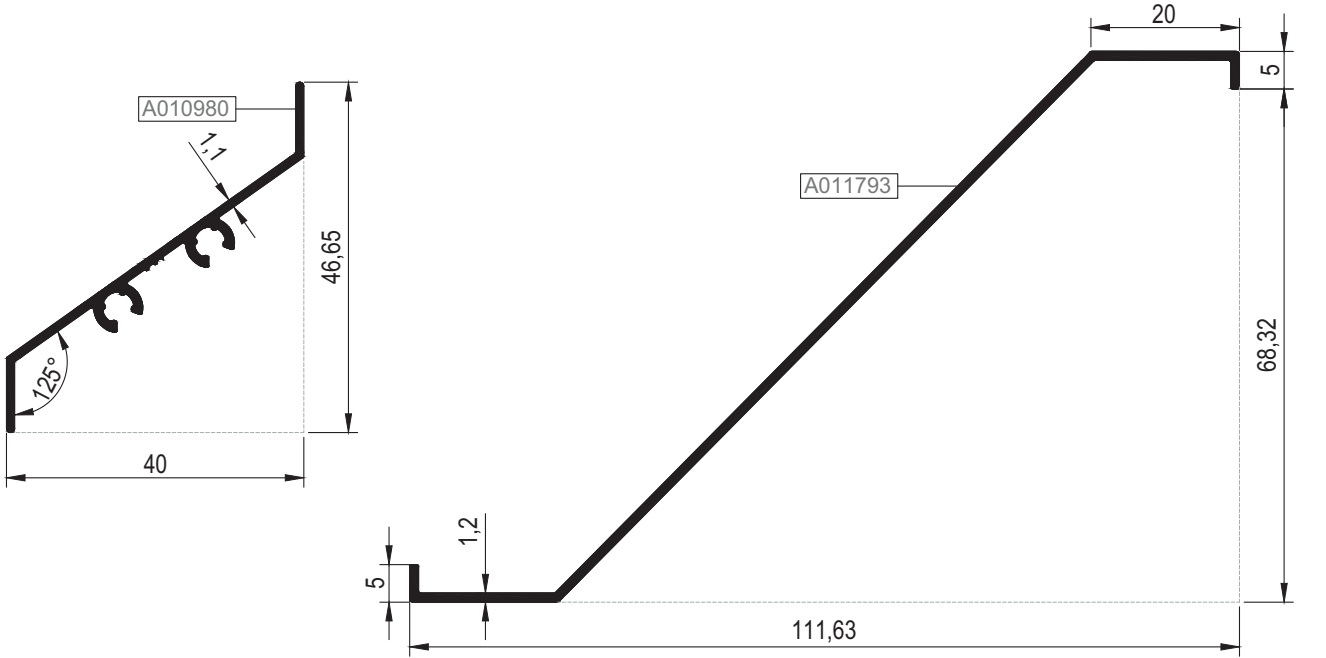

## LOUVER PROFILES

KOD / CODE	AĞIRLIK (kg/m) / WEIGHT	L m	KOD / CODE	AĞIRLIK (kg/m) / WEIGHT	L m
A011867	0,803	6			
A011868	0,917	6			
A011888	0,460	6			
A011889	0,450	6			

## LOUVER PROFILES

KOD / CODE	AĞIRLIK (kg/m) / WEIGHT	L m	KOD / CODE	AĞIRLIK (kg/m) / WEIGHT	L m
A010980	0,268	6	A006908	0,533	6
A000158	0,201	6	A011793	0,485	6
A011794	0,297	6			

- 14
- 15
- 16
- 17
- 18
- 19
- 20
- 21
- 22
- 23
- 24
- 25
- 26

## LOUVER PROFILES

KOD / CODE	AĞIRLIK (kg/m) / WEIGHT	L m	KOD / CODE	AĞIRLIK (kg/m) / WEIGHT	L m
A015259	0,399	6			
A015260	1,197				

## LOUVER PROFILES

KOD / CODE	AĞIRLIK (kg/m) / WEIGHT	L m	KOD / CODE	AĞIRLIK (kg/m) / WEIGHT	L m
A016295	0,568	6			
A016296	0,638	6			