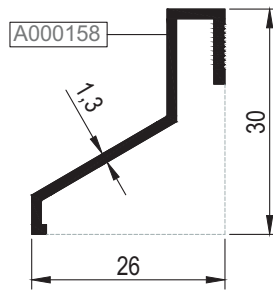

## LOUVER PROFILES

KOD / CODE	AĞIRLIK (kg/m) / WEIGHT	L m	KOD / CODE	AĞIRLIK (kg/m) / WEIGHT	L m
A011867	0,803	6			
A011868	0,917	6			
A011888	0,460	6			
A011889	0,450	6			

## LOUVER PROFILES

KOD / CODE	AĞIRLIK (kg/m) / WEIGHT	L m	KOD / CODE	AĞIRLIK (kg/m) / WEIGHT	L m
A010980	0,268	6	A006908	0,533	6
A000158	0,201	6	A011793	0,485	6
A011794	0,297	6			

- 14
- 15
- 16
- 17
- 18
- 19
- 20
- 21
- 22
- 23
- 24
- 25
- 26

## LOUVER PROFILES

KOD / CODE	AĞIRLIK (kg/m) / WEIGHT	L m	KOD / CODE	AĞIRLIK (kg/m) / WEIGHT	L m
A015259	0,399	6			
A015260	1,197				