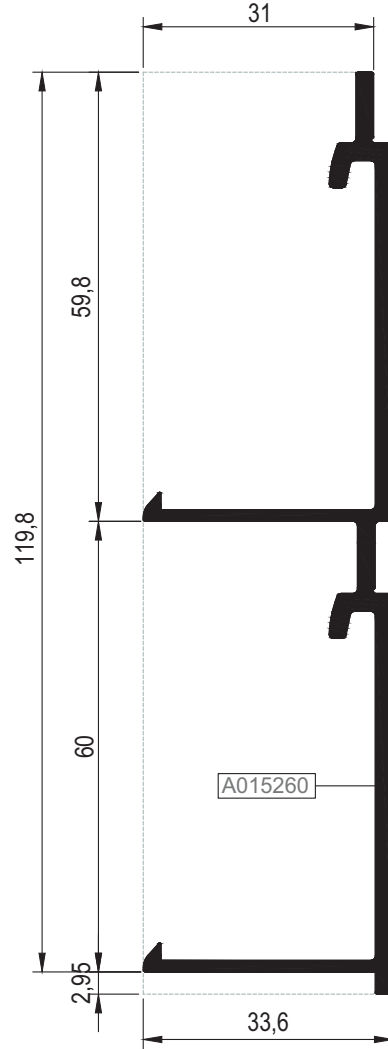

## LOUVER PROFILES

KOD / CODE	AĞIRLIK (kg/m) / WEIGHT	L m	KOD / CODE	AĞIRLIK (kg/m) / WEIGHT	L m
A011867	0,803	6			
A011868	0,917	6			
A011888	0,460	6			
A011889	0,450	6			

## LOUVER PROFILES

KOD / CODE	AĞIRLIK (kg/m) / WEIGHT	L m	KOD / CODE	AĞIRLIK (kg/m) / WEIGHT	L m
A010980	0,268	6	A006908	0,533	6
A000158	0,201	6	A011793	0,485	6
A011794	0,297	6			

- 14
- 15
- 16
- 17
- 18
- 19
- 20
- 21
- 22
- 23
- 24
- 25
- 26

## LOUVER PROFILES

KOD / CODE	AĞIRLIK (kg/m) / WEIGHT	L m	KOD / CODE	AĞIRLIK (kg/m) / WEIGHT	L m
A015259	0,399	6			
A015260	1,197				

## LOUVER PROFILES

KOD / CODE	AĞIRLIK (kg/m) / WEIGHT	L m	KOD / CODE	AĞIRLIK (kg/m) / WEIGHT	L m
A016295	0,568	6			
A016296	0,638	6			