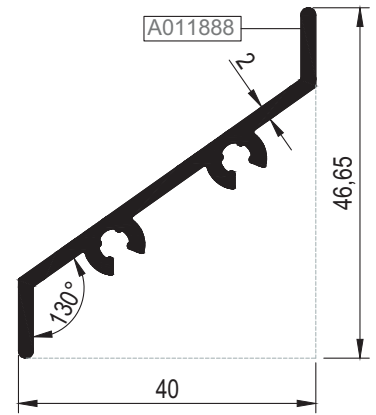

## LOUVER PROFILES

KOD / CODE	AĞIRLIK (kg/m) / WEIGHT	L m	KOD / CODE	AĞIRLIK (kg/m) / WEIGHT	L m
A011867	0,803	6			
A011868	0,917	6			
A011888	0,460	6			
A011889	0,450	6			

## LOUVER PROFILES

KOD / CODE	AĞIRLIK (kg/m) / WEIGHT	L m	KOD / CODE	AĞIRLIK (kg/m) / WEIGHT	L m
A010980	0,268	6	A006908	0,533	6
A000158	0,201	6	A011793	0,485	6
A011794	0,297	6			

- 14
- 15
- 16
- 17
- 18
- 19
- 20
- 21
- 22
- 23
- 24
- 25
- 26

## LOUVER PROFILES

KOD / CODE	AĞIRLIK (kg/m) / WEIGHT	L m	KOD / CODE	AĞIRLIK (kg/m) / WEIGHT	L m
A015259	0,399	6			
A015260	1,197				

## LOUVER PROFILES

KOD / CODE	AĞIRLIK (kg/m) / WEIGHT	L m	KOD / CODE	AĞIRLIK (kg/m) / WEIGHT	L m
A016295	0,568	6			
A016296	0,638	6			