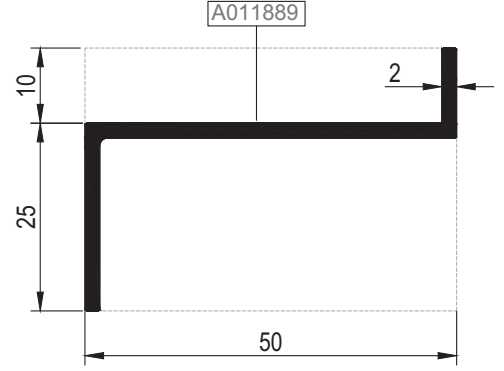

## LOUVER PROFILES

KOD / CODE	AĞIRLIK (kg/m) / WEIGHT	L m	KOD / CODE	AĞIRLIK (kg/m) / WEIGHT	L m
A011867	0,803	6			
A011868	0,917	6			
A011888	0,460	6			
A011889	0,450	6			

## LOUVER PROFILES

KOD / CODE	AĞIRLIK (kg/m) / WEIGHT	L m	KOD / CODE	AĞIRLIK (kg/m) / WEIGHT	L m
A010980	0,268	6	A006908	0,533	6
A000158	0,201	6	A011793	0,485	6
A011794	0,297	6			

- 14
- 15
- 16
- 17
- 18
- 19
- 20
- 21
- 22
- 23
- 24
- 25
- 26

## LOUVER PROFILES

KOD / CODE	AĞIRLIK (kg/m) / WEIGHT	L m	KOD / CODE	AĞIRLIK (kg/m) / WEIGHT	L m
A015259	0,399	6			
A015260	1,197				

## LOUVER PROFILES

KOD / CODE	AĞIRLIK (kg/m) / WEIGHT	L m	KOD / CODE	AĞIRLIK (kg/m) / WEIGHT	L m
A016295	0,568	6			
A016296	0,638	6			