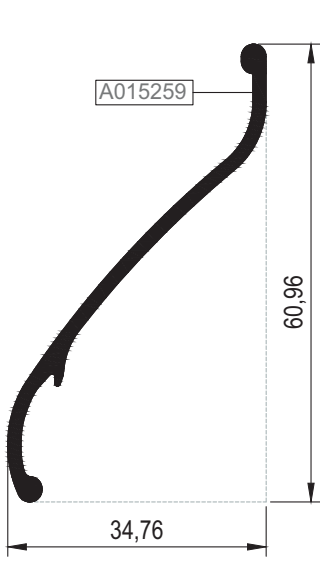

## LOUVER PROFILES

KOD / CODE	AĞIRLIK (kg/m) / WEIGHT	L m	KOD / CODE	AĞIRLIK (kg/m) / WEIGHT	L m
A011867	0,803	6			
A011868	0,917	6			
A011888	0,460	6			
A011889	0,450	6			

## LOUVER PROFILES

KOD / CODE	AĞIRLIK (kg/m) / WEIGHT	L m	KOD / CODE	AĞIRLIK (kg/m) / WEIGHT	L m
A010980	0,268	6	A006908	0,533	6
A000158	0,201	6	A011793	0,485	6
A011794	0,297	6			

- 14
- 15
- 16
- 17
- 18
- 19
- 20
- 21
- 22
- 23
- 24
- 25
- 26

# MENFEZ PROFİLLERİ

## LOUVER PROFILES

KOD / CODE	AĞIRLIK (kg/m) / WEIGHT	L m	KOD / CODE	AĞIRLIK (kg/m) / WEIGHT	L m
A015259	0,399	6			
A015260	1,197				